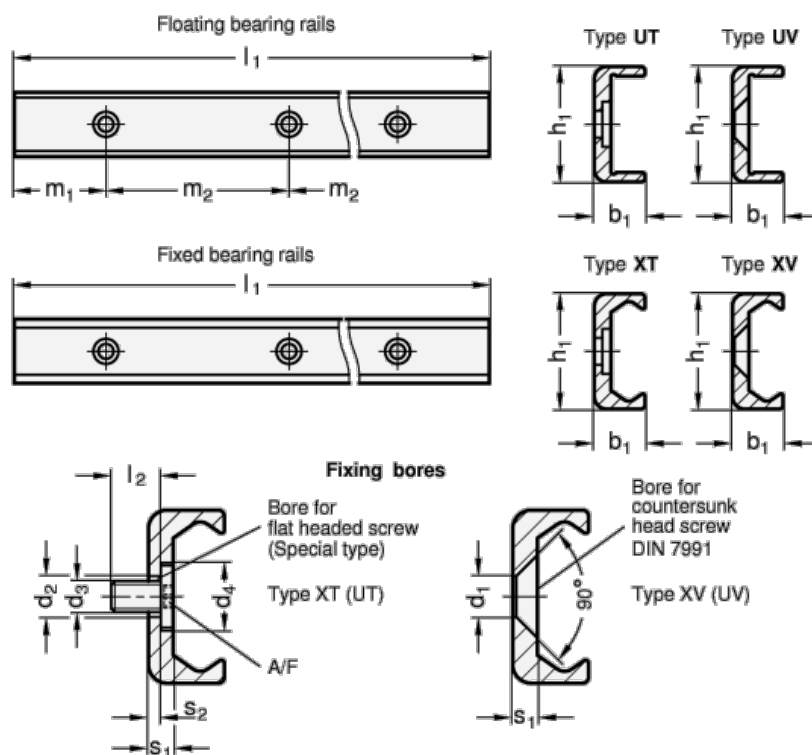

Varenummer: 20242243120040UV
 Beskrivelse: E+G kompakt profil GN 2422-43-1200-40

Mål

A/F =	L2 =
b1 = 21	m1 = 40
d1 = 8.5	m2 = 80
d2 =	s1 = 4.5
d3 =	s2 =
d4 =	Vægt i (g) = 3012
h1 = 43	
L1 = 1200	